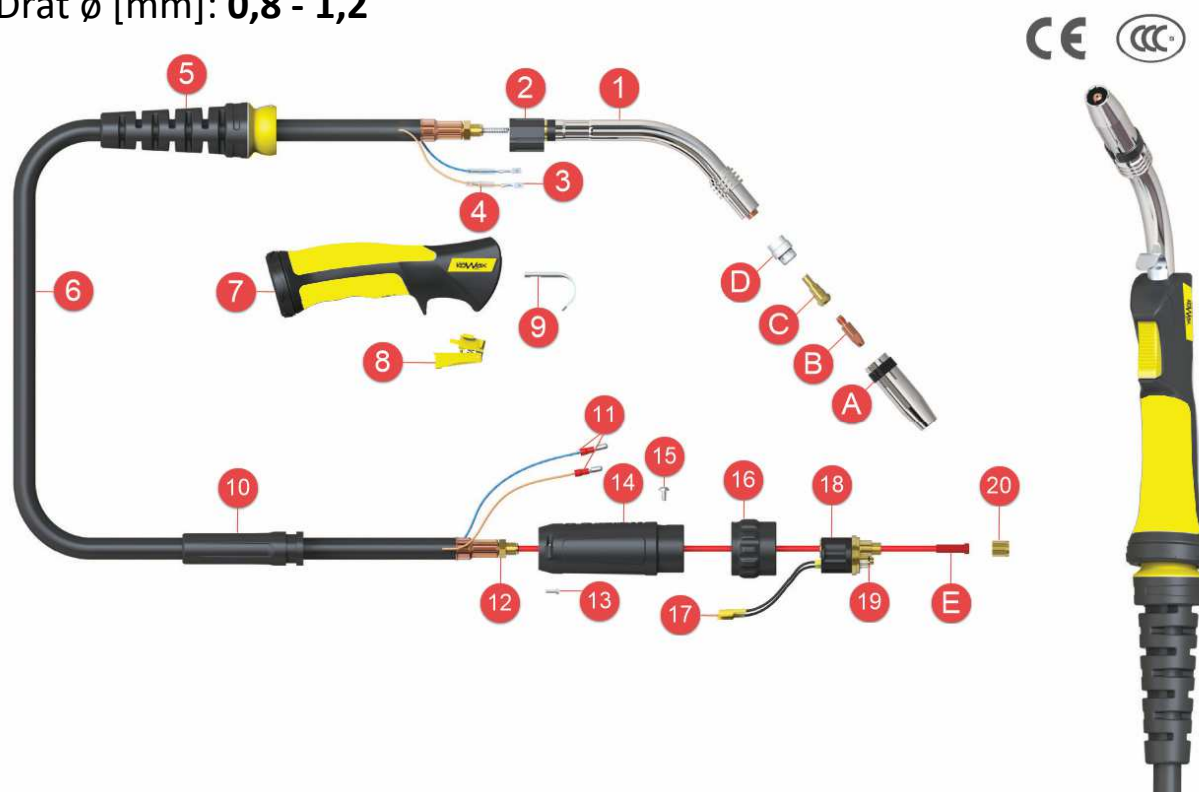

Set spotřební díly k hořáku KOWAX[®] 240A

Chlazení: **plynem**

Svařovací proud CO2: **250A**

Svař. proud Ar+CO2: **220A**

Zatěžovatel: **60%**

Drát ϕ [mm]: **0,8 - 1,2**

KÓD PRODUKTU:

HKMSET240_01

Pos.	ID KOWAX [®]	ID ref.	Název	ks
A.	HKM24024k	145.0080kw	Hubice - 240A, 240W (NW12,5 kónická) keramický povlak	3
B.	HKM36032k	140.0054kw	Průvlak - ϕ 0,8mm M6/8x28 CuCrZr keramický povlak	5
B.	HKM36033k	140.0245kw	Průvlak - ϕ 1,0mm M6/8x28 CuCrZr keramický povlak	5
B.	HKM36034k	140.0382kw	Průvlak - ϕ 1,2mm M6/6x28 CuCrZr keramický povlak	5
C.	HKM24048	142.0003kw	Mezikus - 240A, 240W (M6, 26,0mm)	3
D.	HKM24050	012.0183kw	Rozdělovač plynu - 240A, 240W bílý	3
			KOWAX [®] Čistič	1
			KOWAX [®] Klíč plochý	1